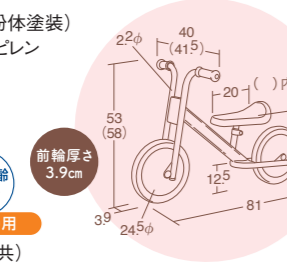

ターボ三輪車

62399 ¥20,680 (税別¥18,800)

- 1人乗り用
●材質/本体フレーム=スチール(粉体塗装、クロムメッキ)
サドル=ポリエチレン
ホイール=ポリプロピレン
タイヤ=EVA発泡樹脂
グリップ=ナイロン

●質量/4kg
無鉛塗装 ノーパンクタイヤ
対象年齢 2~4歳
1人乗り用

ここがポイント!
K1号の
子育て実体験

自分の子どもには「自転車に乗るための近道」として早くからキックライダーに乗せてバランスを養っていましたが、あまり三輪車でペダルを漕いでいなかったため自転車のマスターには手間取りました。やっぱり、三輪車によって養われる「足をスムーズにぐるぐる回す感覚」や「ペダルに体重を乗せる感覚」は重要だったんだと痛感しました。

●隙間の無い一体型ペダルで小さな子どもの足でも安心です。

2024
マセットカタログ
P.042

ペダルが漕げるようになったら
体幹を鍛えてバランスがとれるようになるよ!

キックライダー

小・1台 ¥34,980 (税別¥31,800)

60548 レッド 60549 ブラック

大・1台 ¥35,970 (税別¥32,700)

60550 レッド 60551 ブラック

- 1人乗り用 前輪フレーム取付式
●材質/本体フレーム=スチール(粉体塗装)
サドル・ホイール=ポリプロピレン
タイヤ=EVA発泡樹脂
グリップ=ゴム

●質量/小=約4.7kg 大=約4.8kg

無鉛塗装 ノーパンクタイヤ
対象年齢 3歳~
1人乗り用
KICK RIDER (大・小共)

60551 大・ブラック
60548 小・レッド
年少児から年長児まで幅広く遊べます!

ここがポイント!
これに慣れば
自転車まであと少し!

ハンドル操作や、ペダルを漕ぐ動作がマスター出来たら、次のステップへ! 自転車に乗るためには、バランス感覚を掴むことが重要です。全身使いながら地面を蹴って前進するので、お外遊びが大好きな子ども、身体を動かすのが苦手な子ども、体幹を鍛えながら楽しめるのが魅力です。

▲サドルの高さは調節できます。小=30~33cm 大=35~38cm

2024
マセットカタログ
P.047

子どもたちに大人気な乗り物
遊ぶうちに体幹やバランス感覚が身に付く!