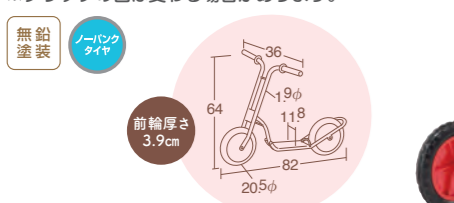

- 1人乗り用 前輪フレーム取付式
●材質/本体フレーム=スチール(粉体塗装)
サドル・ホイール=ポリプロピレン
タイヤ=EVA発泡樹脂
グリップ=ゴム

●質量/小=約4.7kg 大=約4.8kg

無鉛塗装 ノーパンクタイヤ
対象年齢 3歳~
1人乗り用
KICK RIDER (大・小共)

60551 大・ブラック
60548 小・レッド
年少児から年長児まで幅広く遊べます!

ここがポイント!
これに慣れば
自転車まであと少し!

ハンドル操作や、ペダルを漕ぐ動作がマスター出来たら、次のステップへ! 自転車に乗るためには、バランス感覚を掴むことが重要です。全身使いながら地面を蹴って前進するので、お外遊びが大好きな子ども、身体を動かすのが苦手な子ども、体幹を鍛えながら楽しめるのが魅力です。

▲サドルの高さは調節できます。小=30~33cm 大=35~38cm

2024
マセットカタログ
P.047

子どもたちに大人気な乗り物
遊ぶうちに体幹やバランス感覚が身に付く!

二輪スクーター

61151 ¥19,800 (税別¥18,000)

- 1人乗り用 前輪フレーム取付式
●材質/本体=スチール(焼付塗装)
グリップ=ナイロン
タイヤ=EVA発泡樹脂
ホイール=ポリプロピレン

●質量/約3.4kg
※グリップの色は変わる場合があります。

安全ガード
二輪スクーターには後輪への足まきみ防止フレームがついています

3つのタイヤで安定感抜群!
広い場所でものびのび移動できる♪

三輪スクーター