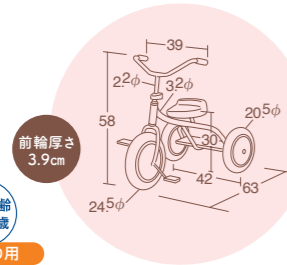

60562 ¥17,490 (税別 ¥15,900)

3色組 組立式 耐荷重25kg

- 材質/ポリプロピレン、スチール
- 寸法/24.8×52×高さ32.9cm(座面高19.5cm)
- 質量/2kg(1台)

※バラ売りはいたしません。

全3色
赤・黄・青の3台で1セットです

クラクション付き

座席の下には深めの収納スペース!

パンパンDX (園用)

69510 ¥7,700 (税別 ¥7,000)

組立式(簡易組立)

- 材質/ポリプロピレン、ポリエチレン
- 寸法/24.5×49×高さ32.5cm(座面高19.5cm)
- 質量/1.5kg

座部を開けると収納スペースがあります!

後方転倒防止パーツ

シンプル&オーソドックス乗用玩具のロングセラー!

壊れた乗用の買い換えや補充

自転車への移行をスムーズに!
ペダルを漕ぐ、動作を身につけよう!

ターボ三輪車

62399 ¥20,680 (税別¥18,800)

- 1人乗り用
●材質/本体フレーム=スチール(粉体塗装、クロムメッキ)
サドル=ポリエチレン
ホイール=ポリプロピレン
タイヤ=EVA発泡樹脂
グリップ=ナイロン

●質量/4kg
無鉛塗装 ノーパンクタイヤ
対象年齢 2~4歳
1人乗り用

ここがポイント!
K1号の
子育て実体験

自分の子どもには「自転車に乗るための近道」として早くからキックライダーに乗せてバランスを養っていましたが、あまり三輪車でペダルを漕いでいなかったため自転車のマスターには手間取りました。やっぱり、三輪車によって養われる「足をスムーズにぐるぐる回す感覚」や「ペダルに体重を乗せる感覚」は重要だったんだと痛感しました。